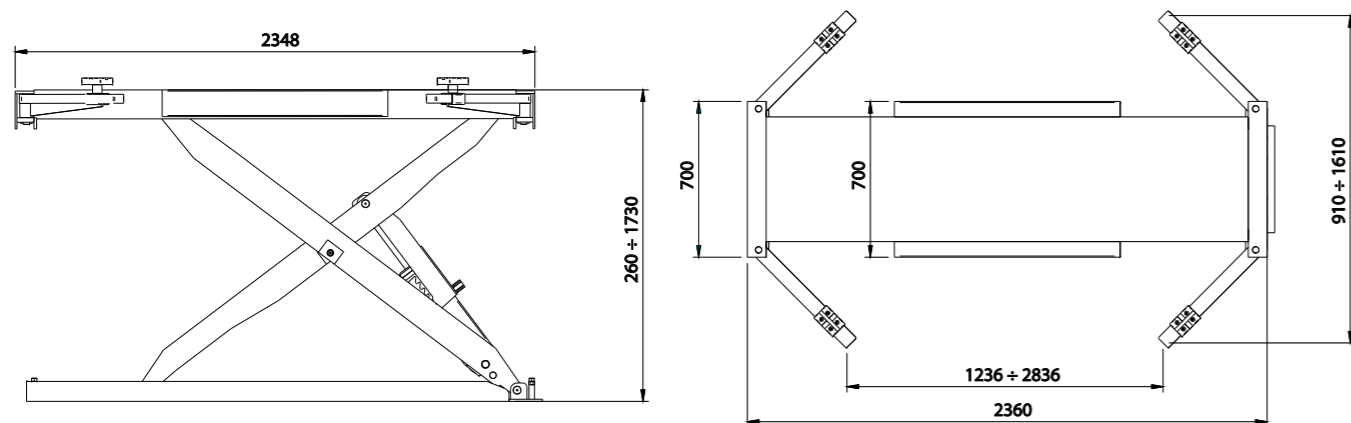

TECHNICAL FEATURES

Max lift capacity Portata massima di sollevamento	3000 Kg
Operating height: Altezza operativa	260 ÷ 1730 mm
Standard platform measures (LxW) Misure standard (Lunghezza x larghezza)	2360 x 700 mm
Measures + extension (LxW) Misure con estensioni (Lunghezza x larghezza)	2836 x 1610 mm
Standard Weight Peso standard	750 Kg
Hydraulic Power Azionamento idraulico	220 bar

TECHNICAL FEATURES

Max lift capacity Portata massima di sollevamento	3000 Kg
Operating height: Altezza operativa	125 ÷ 1300 mm
Standard platform measures (LxW) Misure standard (Lunghezza x larghezza)	1900 x 880 mm
Measures + extension (LxW) Misure con estensioni (Lunghezza x larghezza)	2303 x 1668 mm
Standard Weight Peso standard	550 Kg
Hydraulic Power Azionamento idraulico	220 bar