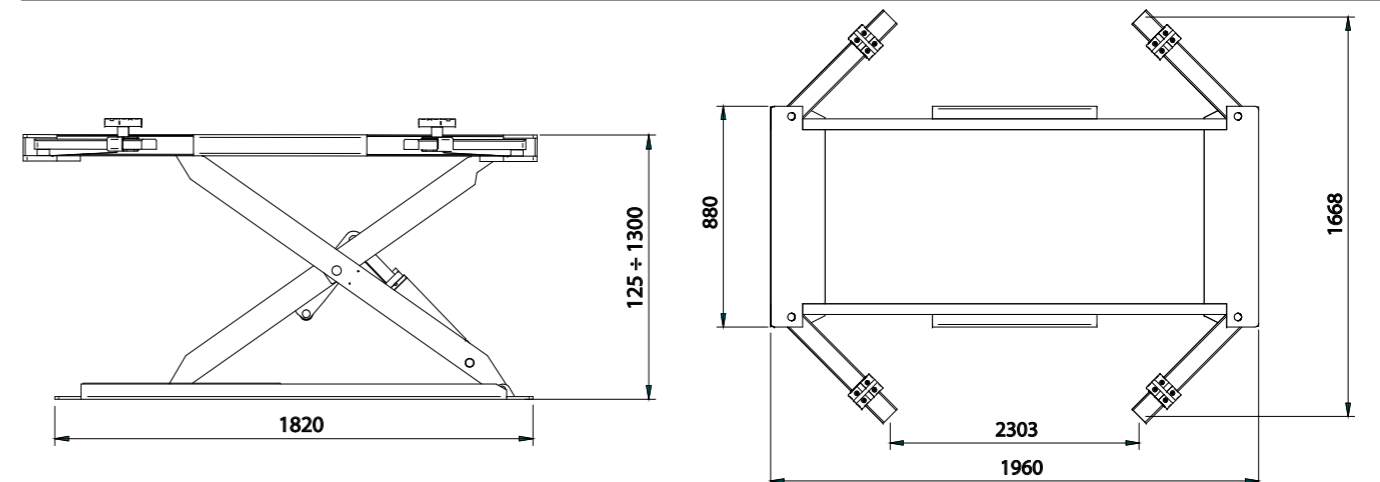

TECHNICAL FEATURES

Max lift capacity Portata massima di sollevamento	3000 Kg
Operating height: Altezza operativa	260 ÷ 1730 mm
Standard platform measures (LxW) Misure standard (Lunghezza x larghezza)	2360 x 700 mm
Measures + extension (LxW) Misure con estensioni (Lunghezza x larghezza)	2836 x 1610 mm
Standard Weight Peso standard	750 Kg
Hydraulic Power Azionamento idraulico	220 bar

TECHNICAL FEATURES

Max lift capacity Portata massima di sollevamento	3000 Kg
Operating height: Altezza operativa	125 ÷ 1300 mm
Standard platform measures (LxW) Misure standard (Lunghezza x larghezza)	1900 x 880 mm
Measures + extension (LxW) Misure con estensioni (Lunghezza x larghezza)	2303 x 1668 mm
Standard Weight Peso standard	550 Kg
Hydraulic Power Azionamento idraulico	220 bar