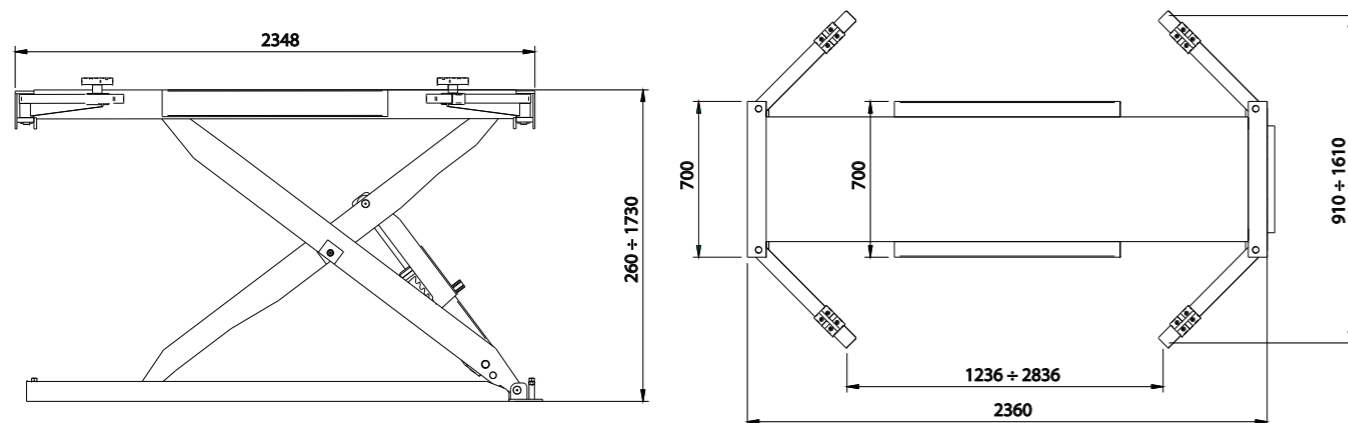

Sollevatore elettro-idraulico a forbice ad alto profilo con estensioni - sicura meccanica - sgancio pneumatico - potenza motore 2.2 KW - 400V/3PH/50HZ - Richiesta connessione pneumatica per lo sgancio sicure 6/8 bar (VERSIONE A INCASSO)

TECHNICAL FEATURES

Max lift capacity Portata massima di sollevamento	3000 Kg
Operating height: Altezza operativa	260 ÷ 1730 mm
Standard platform measures (LxW) Misure standard (Lunghezza x larghezza)	2360 x 700 mm
Measures + extension (LxW) Misure con estensioni (Lunghezza x larghezza)	2836 x 1610 mm
Standard Weight Peso standard	750 Kg
Hydraulic Power Azionamento idraulico	220 bar

TECHNICAL FEATURES

Max lift capacity Portata massima di sollevamento	3000 Kg
Operating height: Altezza operativa	125 ÷ 1300 mm
Standard platform measures (LxW) Misure standard (Lunghezza x larghezza)	1900 x 880 mm
Measures + extension (LxW) Misure con estensioni (Lunghezza x larghezza)	2303 x 1668 mm
Standard Weight Peso standard	550 Kg
Hydraulic Power Azionamento idraulico	220 bar