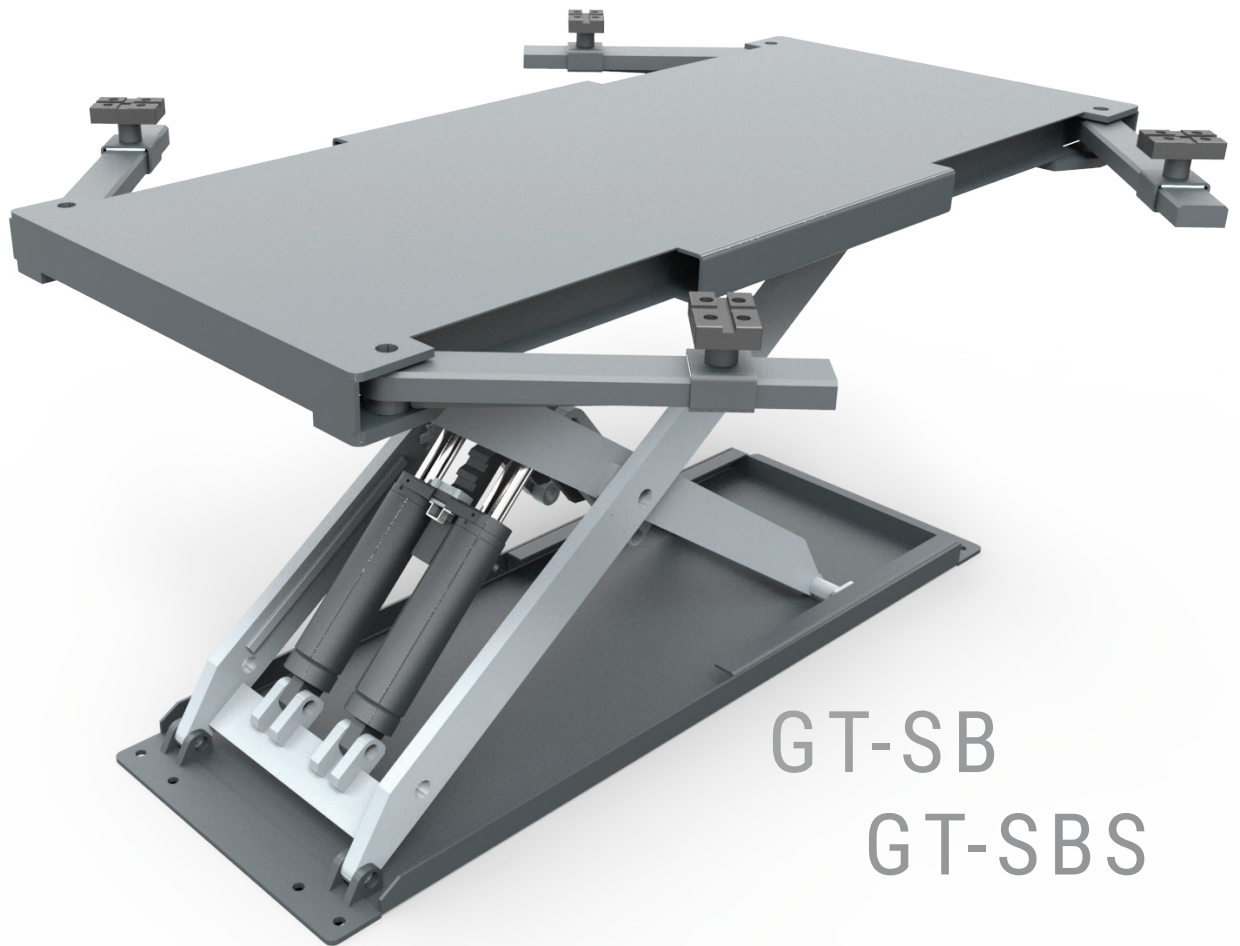

CE

GALTA

GREY LINE

SPRAY BOOTHS LIFTS

GT-SB

GT-SBS

VEHICLE LIFTS

ITALIAN PREMIUM QUALITY

GT - 3.0 SB

Low profile electrohydraulic scissor lift with extension - anti knock valve - pneumatic released with safety lock - standard engine power 2,2 KW/400V/3PH/50HZ - on request: 2,2 KW - 220V/1PH/50HZ - Required pneumatic connection for safe release 6/8 bar (RECESSED VERSION)

Sollevatore elettro-idraulico a forbice ad alto profilo con estensioni - sicura meccanica - sgancio pneumatico - potenza motore 2.2 KW - 400V/3PH/50HZ - Richiesta connessione pneumatica per lo sgancio sicure 6/8 bar (VERSIONE A INCASSO)

Sollevatore elettro-idraulico a forbice doppio cilindro con estensioni - sicura meccanica - sgancio pneumatico - potenza motore 2.2 KW - 400V/3PH/50HZ - Richiesta connessione pneumatica per lo sgancio sicure 6/8 bar (VERSIONE A INCASSO)