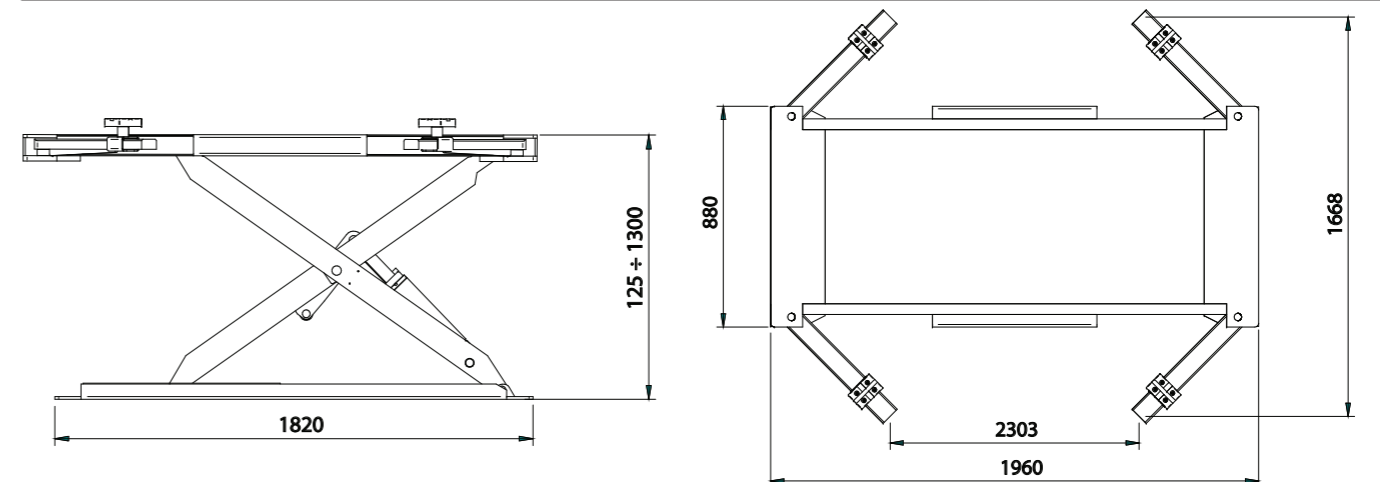

TECHNICAL FEATURES

Max lift capacity Portata massima di sollevamento	3000 Kg
Operating height: Altezza operativa	260 ÷ 1730 mm
Standard platform measures (LxW) Misure standard (Lunghezza x larghezza)	2360 x 700 mm
Measures + extension (LxW) Misure con estensioni (Lunghezza x larghezza)	2836 x 1610 mm
Standard Weight Peso standard	750 Kg
Hydraulic Power Azionamento idraulico	220 bar

TECHNICAL FEATURES

Max lift capacity Portata massima di sollevamento	3000 Kg
Operating height: Altezza operativa	125 ÷ 1300 mm
Standard platform measures (LxW) Misure standard (Lunghezza x larghezza)	1900 x 880 mm
Measures + extension (LxW) Misure con estensioni (Lunghezza x larghezza)	2303 x 1668 mm
Standard Weight Peso standard	550 Kg
Hydraulic Power Azionamento idraulico	220 bar