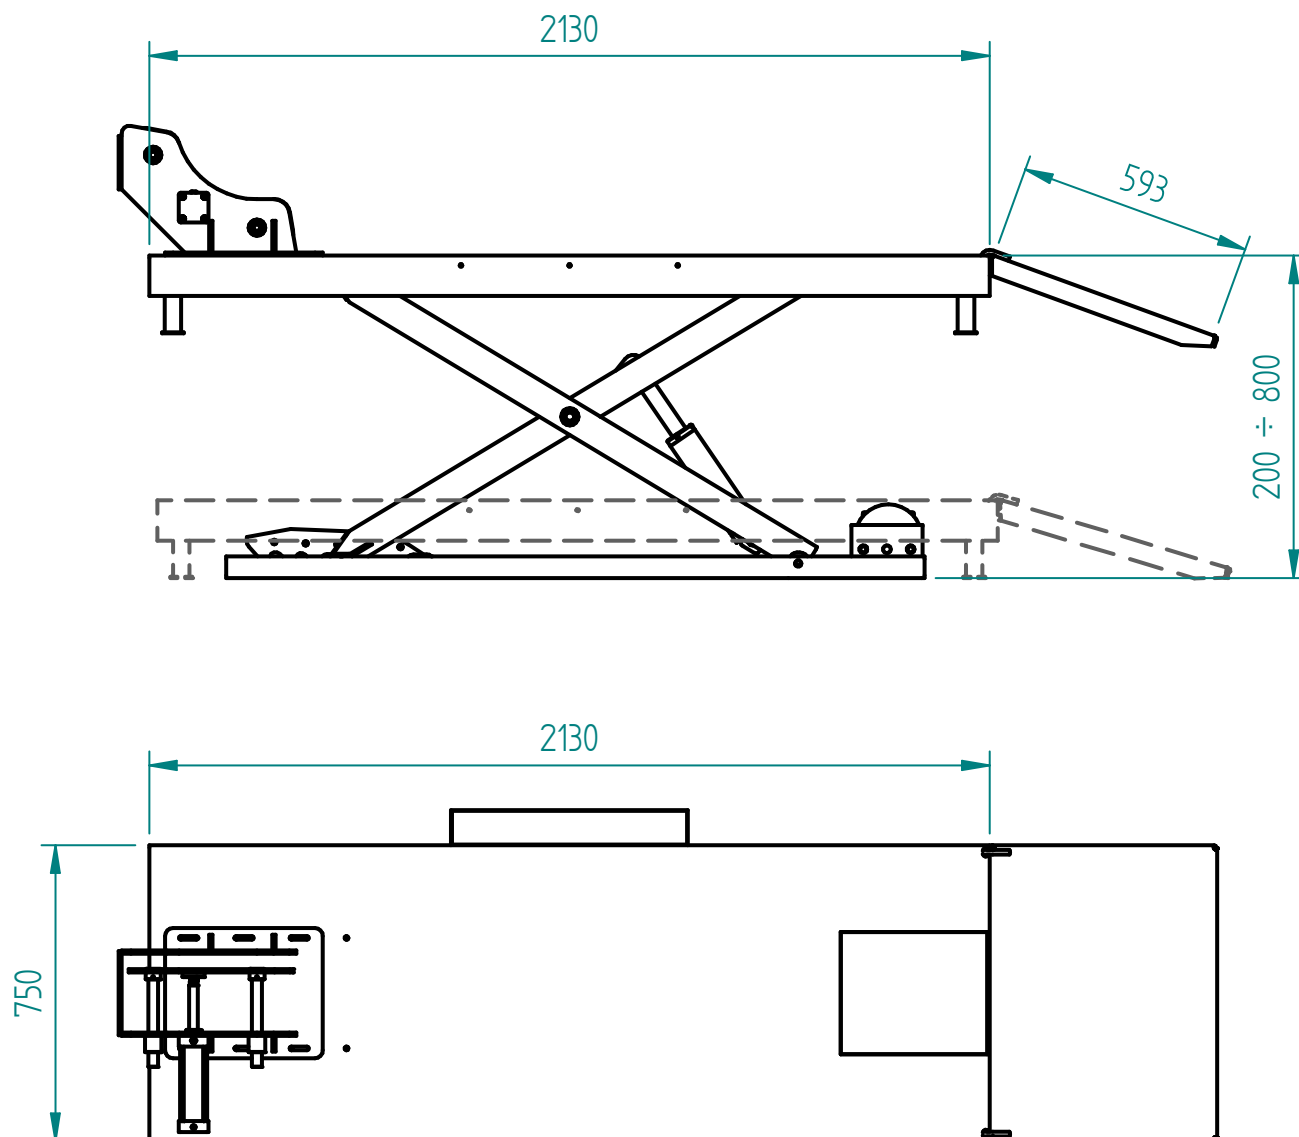

# GT - MC 600

 Ponte sollevatore per moto

 Motorbike lift

 Motorradhebebühnen

 Ponts moto

 Elevadores para moto

**600 Kg**

DATI TECNICI	TECHNICAL DATA	TECHISCHE DATEN	DONNÉES TECHNIQUES		MC 600
Portata max.	Max. capacity	Max. Tragfähigkeit	Portée max.	kg	600
Tempo di salita / discesa	Lifting / lowering time	Hubfahrt-/ Senkfahrdauer	Temps de montée / descente	s	30/25
Alimentazione	Power supply	Stromversorgung	Alimentation		400V 3ph 50-60Hz
Potenza motore	Electric motor power	Motorleistung	Puissance du moteur	kW	1.1
Altezza sollevamento	Lift height	Höhe Aufzug	Altura ascensor	mm	200 - 800
Tensione circuito comandi	Circuit voltage command	Leerlaufspannung Befehl	Circuit de commande de tension	V	24

- Altezza di sollevamento 800 mm
  - Porta-attrezzi laterali
  - Sicurezza meccanica contro discesa accidentale
  - Sicurezza idraulica contro rottura tubi
  - Pannello estraibile per facilitare lo smontaggio della ruota posteriore
- Hubhöhe 800 mm
  - Seitlicher Werkzeugträger
  - Mechanische Sicherheit gegen unbeabsichtigtes Abstieg
  - Hydraulische Sicherheit gegen Rohrbruch
  - Abnehmbare Verkleidung zur Erleichterung der Demontage des Hinterrads
- Altura de elevación 800 mm
  - Portaherramientas lateral
  - Seguridad mecánica contra descenso accidental
  - Seguridad hidráulica contra rotura de tuberías
  - Panel extraíble para facilitar el desmontaje de la rueda trasera

- Lifting height 800 mm
  - Side tool holders
  - Mechanical safety against accidental descent
  - Hydraulic safety against pipe breakage
  - Removable panel to facilitate the disassembly of the rear wheel
- Hauteur de levage 800 mm
  - Porte-outils latéral
  - Sécurité mécanique contre les descentes accidentelles
  - Sécurité hydraulique contre la rupture des tuyaux
  - Panneau amovible pour faciliter le démontage de la roue arrière