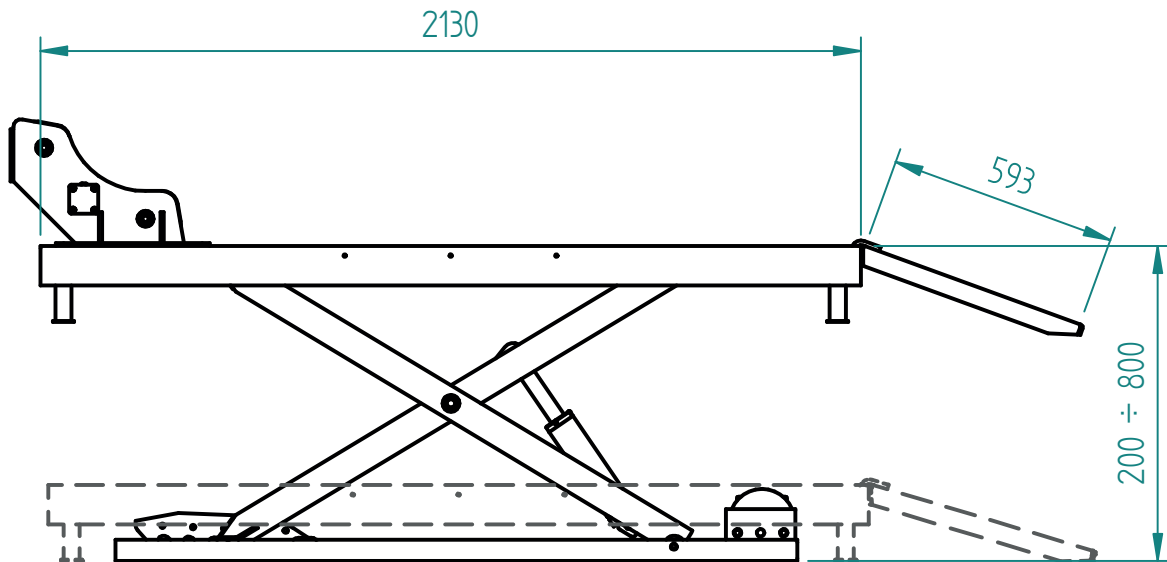

CATALOGO 2024 / CATALOGUE 2024

GALTA

GT - MC 600

 Ponte sollevatore per moto

 Motorbike lift

 Motorradhebebühnen

 Ponts moto

 Elevadores para moto

600 Kg

DATI TECNICI	TECHNICAL DATA	TECHISCHE DATEN	DONNÉES TECHNIQUES		MC 600
Portata max.	Max. capacity	Max. Tragfähigkeit	Portée max.	kg	600
Tempo di salita / discesa	Lifting / lowering time	Hubfahrt- / Senkfahrdauer	Temps de montée / descente	s	30/25
Alimentazione	Power supply	Stromversorgung	Alimentation		400V 3ph 50-60Hz
Potenza motore	Electric motor power	Motorleistung	Puissance du moteur	kW	1.1
Altezza sollevamento	Lift height	Höhe Aufzug	Altura ascensor	mm	200 - 800
Tensione circuito comandi	Circuit voltage command	Leerlaufspannung Befehl	Circuit de commande de tension	V	24

- Altezza di sollevamento 800 mm
- Porta-attrezzi laterali
- Sicurezza meccanica contro discesa accidentale
- Sicurezza idraulica contro rottura tubi
- Pannello estraibile per facilitare lo smontaggio della ruotaposteriore
- Hubhöhe 800 mm
- Seitlicher Werkzeugträger
- Mechanische Sicherheit gegen unbeabsichtigtes Abstieg
- Hydraulische Sicherheit gegen Rohrbruch
- Abnehmbare Verkleidung zur Erleichterung der Demontage des Hinterrads
- Altura de elevación 800 mm
- Portaherramientas lateral
- Seguridad mecánica contra descenso accidental
- Seguridad hidráulica contra rotura de tuberías
- Panel extraíble para facilitar el desmontaje de la rueda trasera

- Lifting height 800 mm
- Side tool holders
- Mechanical safety against accidental descent
- Hydraulic safety against pipe breakage
- Removable panel to facilitate the disassembly of the rear wheel
- Hauteur de levage 800 mm
- Porte-outils latéral
- Sécurité mécanique contre les descentes accidentelles
- Sécurité hydraulique contre la rupture des tuyaux
- Panneau amovible pour faciliter le démontage de la roue arrière