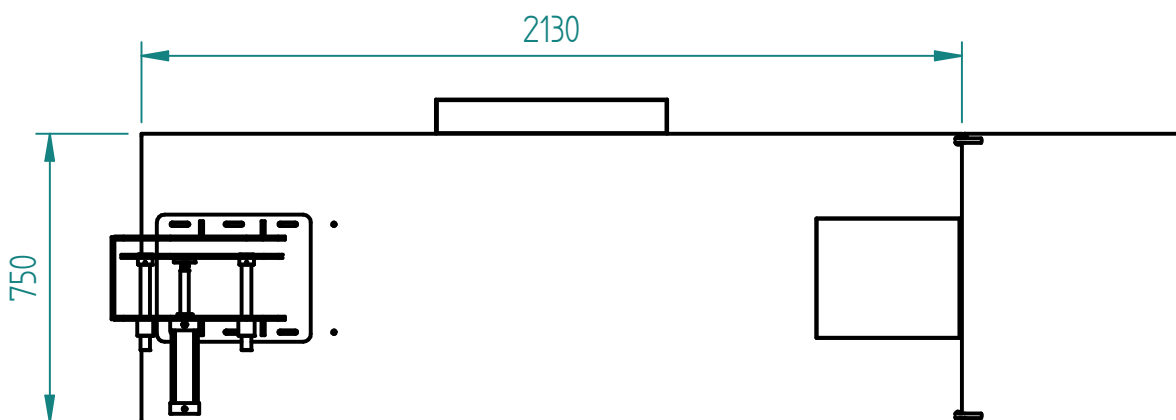

CATALOGO 2024 / CATALOGUE 2024

GALTA

GT - MC 600

 Ponte sollevatore per moto

 Motorbike lift

 Motorradhebebühnen

 Ponts moto

 Elevadores para moto

600 Kg

DATI TECNICI	TECHNICAL DATA	TECHISCHE DATEN	DONNÉES TECHNIQUES		MC 600
Portata max.	Max. capacity	Max. Tragfähigkeit	Portée max.	kg	600
Tempo di salita / discesa	Lifting / lowering time	Hubfahrt- / Senkfahrdauer	Temps de montée / descente	s	30/25
Alimentazione	Power supply	Stromversorgung	Alimentation		400V 3ph 50-60Hz
Potenza motore	Electric motor power	Motorleistung	Puissance du moteur	kW	1.1
Altezza sollevamento	Lift height	Höhe Aufzug	Altura ascensor	mm	200 - 800
Tensione circuito comandi	Circuit voltage command	Leerlaufspannung Befehl	Circuit de commande de tension	V	24

- Altezza di sollevamento 800 mm
- Porta-attrezzi laterali
- Sicurezza meccanica contro discesa accidentale
- Sicurezza idraulica contro rottura tubi
- Pannello estraibile per facilitare lo smontaggio della ruotaposteriore
- Hubhöhe 800 mm
- Seitlicher Werkzeugträger
- Mechanische Sicherheit gegen unbeabsichtigtes Abstieg
- Hydraulische Sicherheit gegen Rohrbruch
- Abnehmbare Verkleidung zur Erleichterung der Demontage des Hinterrads
- Altura de elevación 800 mm
- Portaherramientas lateral
- Seguridad mecánica contra descenso accidental
- Seguridad hidráulica contra rotura de tuberías
- Panel extraíble para facilitar el desmontaje de la rueda trasera

- Lifting height 800 mm
- Side tool holders
- Mechanical safety against accidental descent
- Hydraulic safety against pipe breakage
- Removable panel to facilitate the disassembly of the rear wheel
- Hauteur de levage 800 mm
- Porte-outils latéral
- Sécurité mécanique contre les descentes accidentelles
- Sécurité hydraulique contre la rupture des tuyaux
- Panneau amovible pour faciliter le démontage de la roue arrière